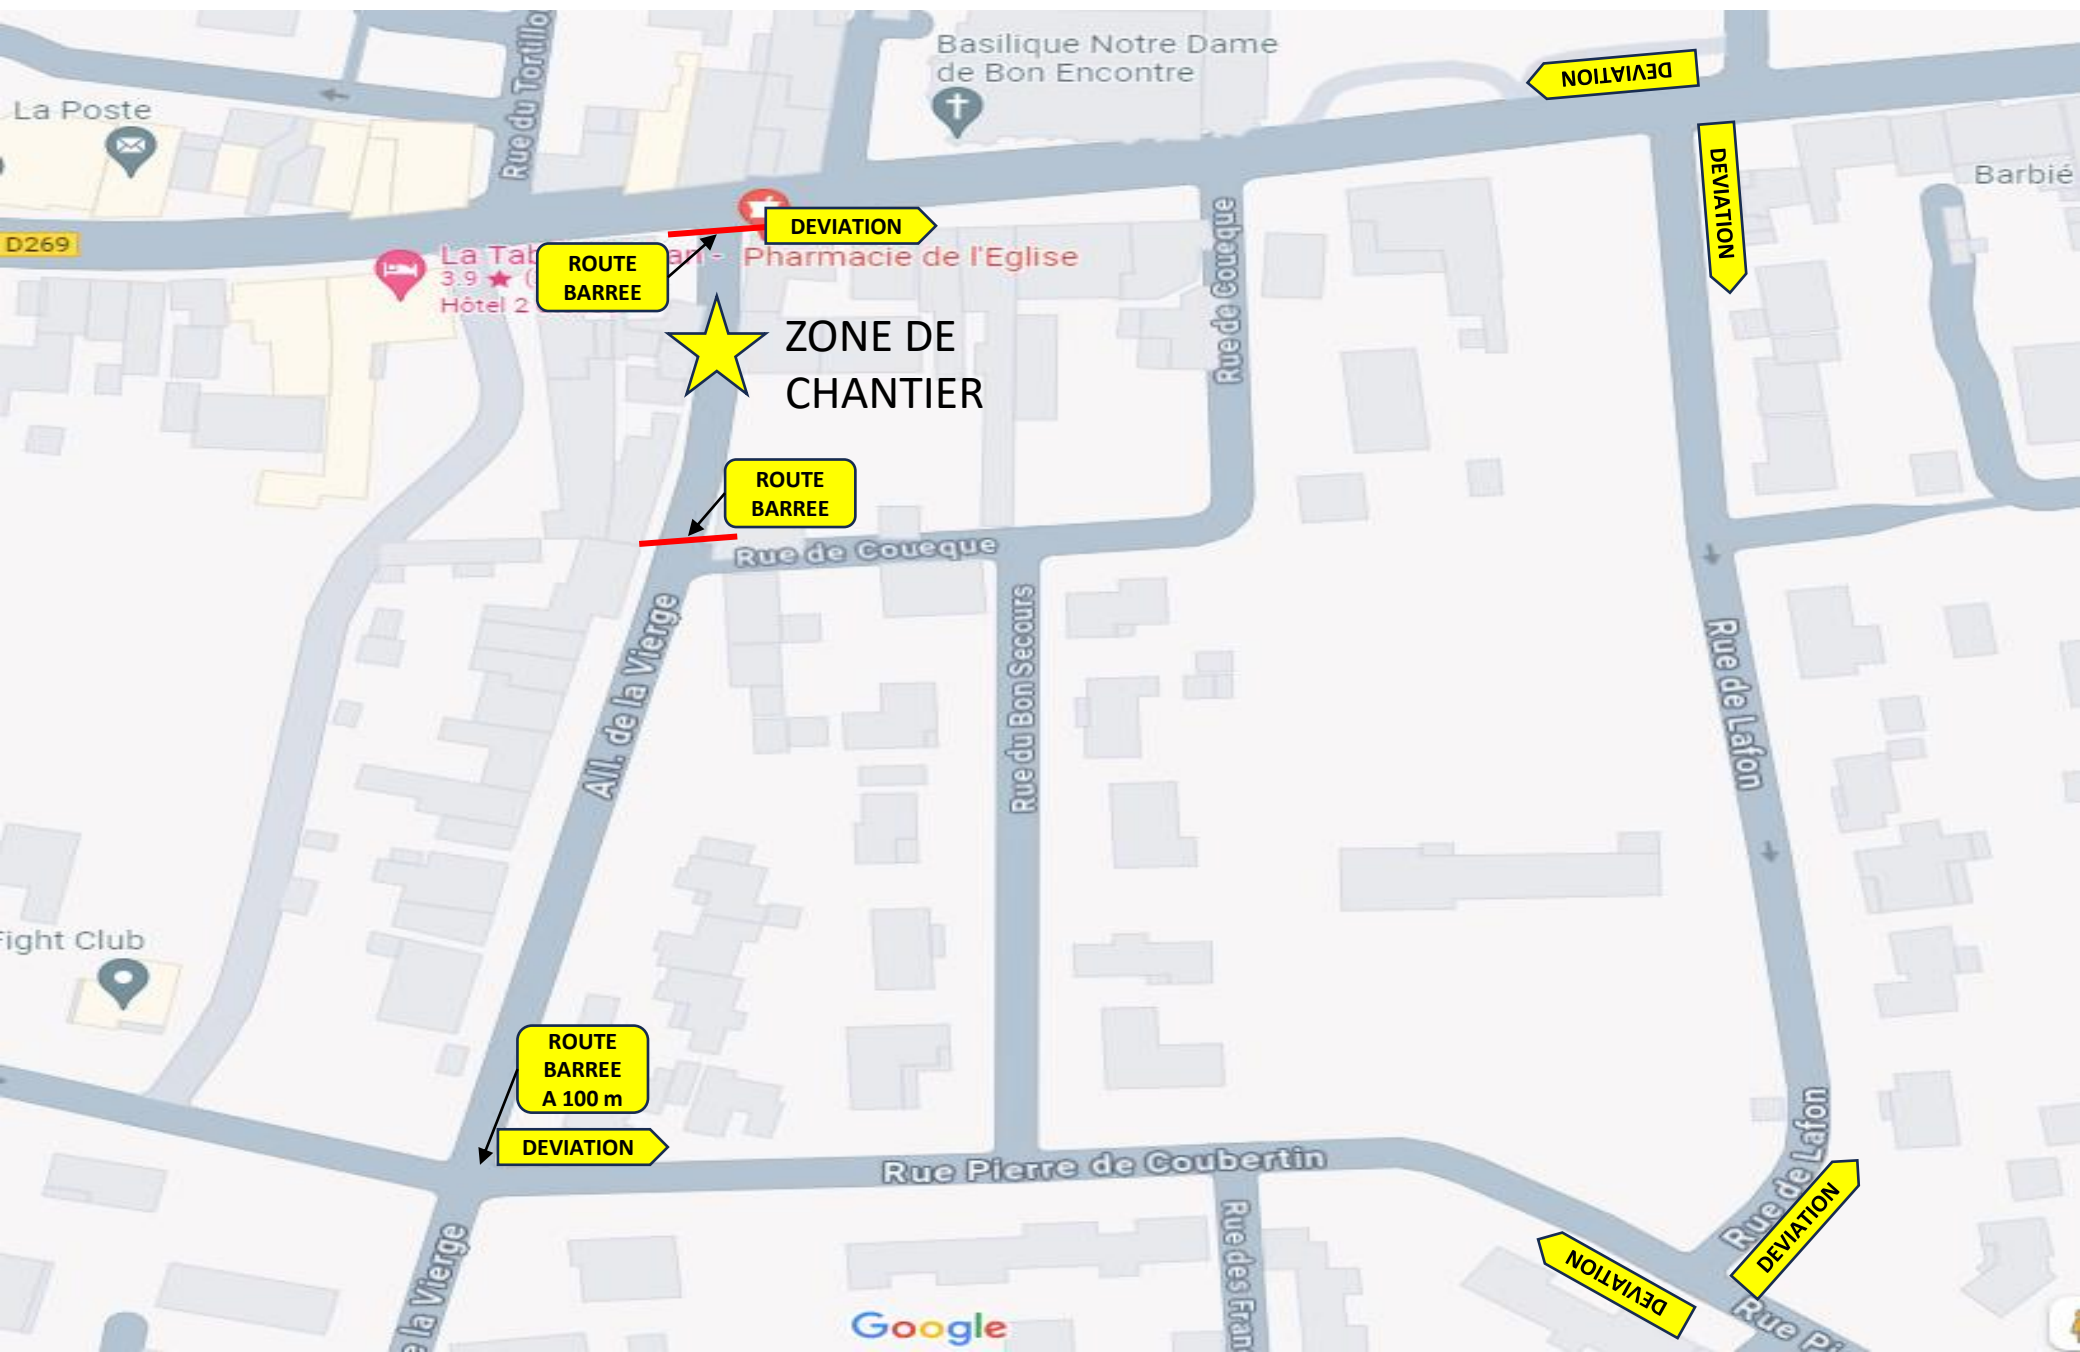

# Chantier SCA 30 Allée de la Vierge BON-ENCONTRE 21>23/05/2024

**ZONE DE CHANTIER**

**ROUTE BARREE**

**ROUTE BARREE**

**ROUTE BARREE  
A 100 m**

**DEVIATION**

**DEVIATION**

**DEVIATION**

**DEVIATION**

**DEVIATION**

**DEVIATION**

**DEVIATION**